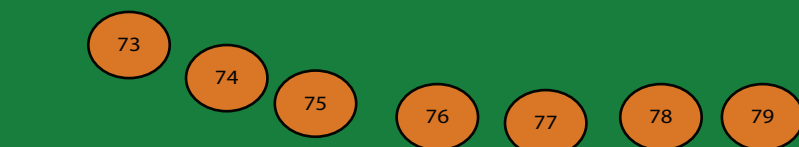

# CAMPING COLIBRI SUR MER

P

Réception  
Reception

- 3 services (30 amp)
- 2 services (Eau/Water & 30 amp)
- 2 services (Eau/Water & 15 or 20 amp)
- Électricité seul. / Electricity only (15 amp)
- Eau seul. / Water only
- Sans services / No services
- Cabanons à louer / Cabins rental