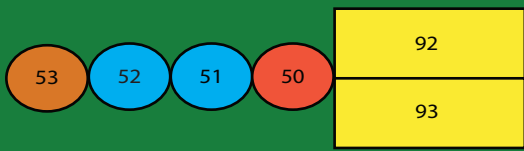

# CAMPING COLIBRI SUR MER

P

Réception  
Reception

- 3 services (30 amp)
- 2 services (Eau/Water & 30 amp)
- 2 services (Eau/Water & 15 or 20 amp)
- Électricité seul. / Electricity only (15 amp)
- Eau seul. / Water only
- Sans services / No services
- Cabanons à louer / Cabins rental